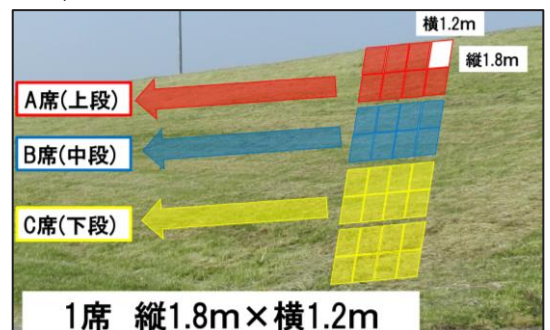

◆カメラマン席

- 1席 縦1.8m×横1.2m
- ・料 金：A席20,000円、B席15,000円、C席10,000円（税込）
- ・定 員：1名